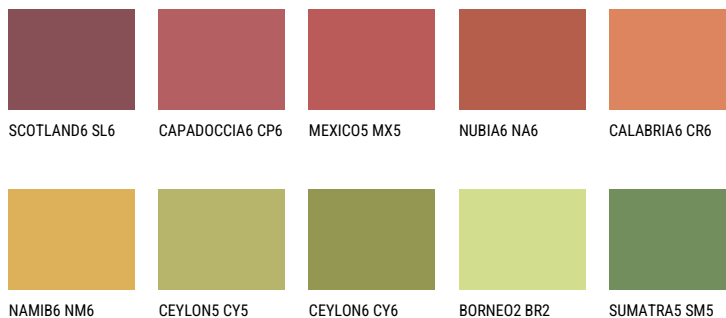

**GOA6 GA6**☀ 22% **TSR 28%****Соодветна нијанса****COLOURS OF NATURE ПАЛЕТА**

За повеќе информации за малтери и бои, посетете

[www.ceresit.mk](http://www.ceresit.mk)

Презентираните нијанси се однесуваат на малтери и бои што ги нуди Ceresit. Поради употребата на дигитални техники, презентираниите бои можеби не ги претставуваат оригиналните, па затоа не можат да се сметаат за сигурна презентација на бои. Препорачуваме да ги проверите автентичните тон карти на Ceresit.

## ПАЛЕТА НА ИНТЕНЗИВНИ БОИ

EMERALD PARK

DIAMOND EVENING

EMERALD FIELD

EMERALD GARDEN

EMERALD OASE

DIAMOND NIGHT

---