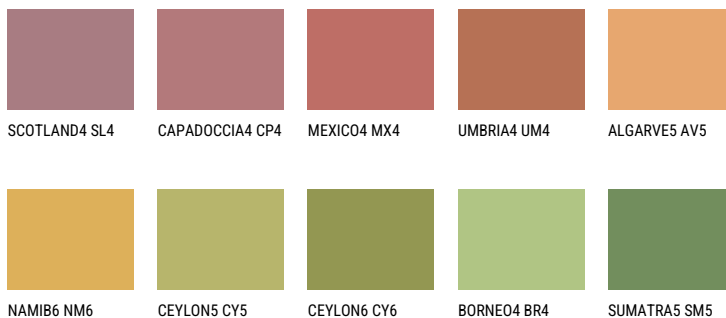

GOA5 GA5☀ 36% **TSR** 41%**Соодветна нијанса****COLOURS OF NATURE ПАЛЕТА**

За повеќе информации за малтери и бои, посетете

www.ceresit.mk

Презентираните нијанси се однесуваат на малтери и бои што ги нуди Ceresit. Поради употребата на дигитални техники, презентираниите бои можеби не ги претставуваат оригиналните, па затоа не можат да се сметаат за сигурна презентација на бои. Препорачуваме да ги проверите автентичните тон карти на Ceresit.

ПАЛЕТА НА ИНТЕНЗИВНИ БОИ

EMERALD PARK

DIAMOND EVENING

EMERALD FIELD

EMERALD GARDEN

EMERALD OASE

DIAMOND NIGHT

За повеќе информации за малтери и бои, посетете