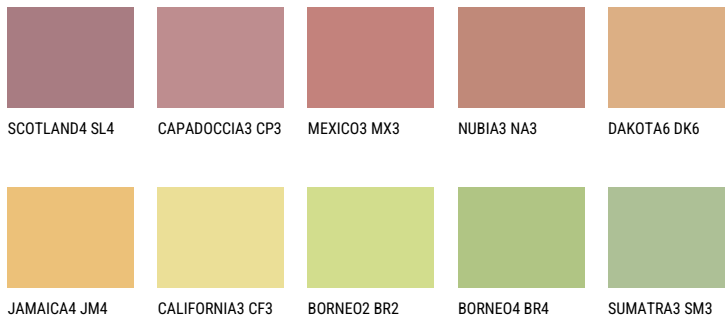

**GOA4 GA4**☀ 49% **TSR 58%****Соодветна нијанса****COLOURS OF NATURE ПАЛЕТА**

За повеќе информации за малтери и бои, посетете

[www.ceresit.mk](http://www.ceresit.mk)

Презентираните нијанси се однесуваат на малтери и бои што ги нуди Ceresit. Поради употребата на дигитални техники, презентираниите бои можеби не ги претставуваат оригиналните, па затоа не можат да се сметаат за сигурна презентација на бои. Препорачуваме да ги проверите автентичните тон карти на Ceresit.

## ПАЛЕТА НА ИНТЕНЗИВНИ БОИ

EMERALD PARK

DIAMOND EVENING

EMERALD FIELD

EMERALD GARDEN

AMBER JEWEL

EMERALD OASE

---