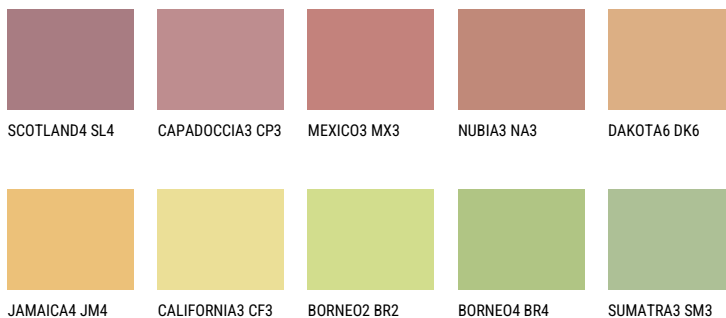

GOA4 GA4☀ 49% **TSR** 58%**Соодветна нијанса****COLOURS OF NATURE ПАЛЕТА**

За повеќе информации за малтери и бои, посетете

www.ceresit.mk

Презентираните нијанси се однесуваат на малтери и бои што ги нуди Ceresit. Поради употребата на дигитални техники, презентираниите бои можеби не ги претставуваат оригиналните, па затоа не можат да се сметаат за сигурна презентација на бои. Препорачуваме да ги проверите автентичните тон карти на Ceresit.

ПАЛЕТА НА ИНТЕНЗИВНИ БОИ

EMERALD PARK

DIAMOND EVENING

EMERALD FIELD

EMERALD GARDEN

AMBER JEWEL

EMERALD OASE

За повеќе информации за малтери и бои, посетете