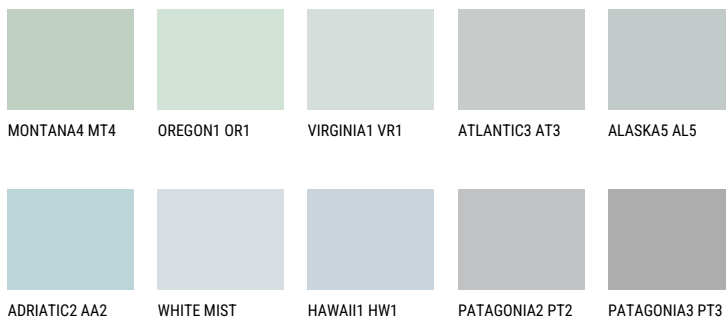

ADRIATIC1 AA1☀ 67% **TSR** 65%**Соодветна нијанса****COLOURS OF NATURE ПАЛЕТА**

За повеќе информации за малтери и бои, посетете

www.ceresit.mk

Презентираните нијанси се однесуваат на малтери и бои што ги нуди Ceresit. Поради употребата на дигитални техники, презентираниите бои можеби не ги претставуваат оригиналните, па затоа не можат да се сметаат за сигурна презентација на бои. Препорачуваме да ги проверите автентичните тон карти на Ceresit.

ПАЛЕТА НА ИНТЕНЗИВНИ БОИ

DIAMOND DAY

SAPPHIRE GLACIER

AMETHYST RAIN

SAPPHIRE BAY

AMETHYST OCEAN

AMETHYST MIST

За повеќе информации за малтери и бои, посетете